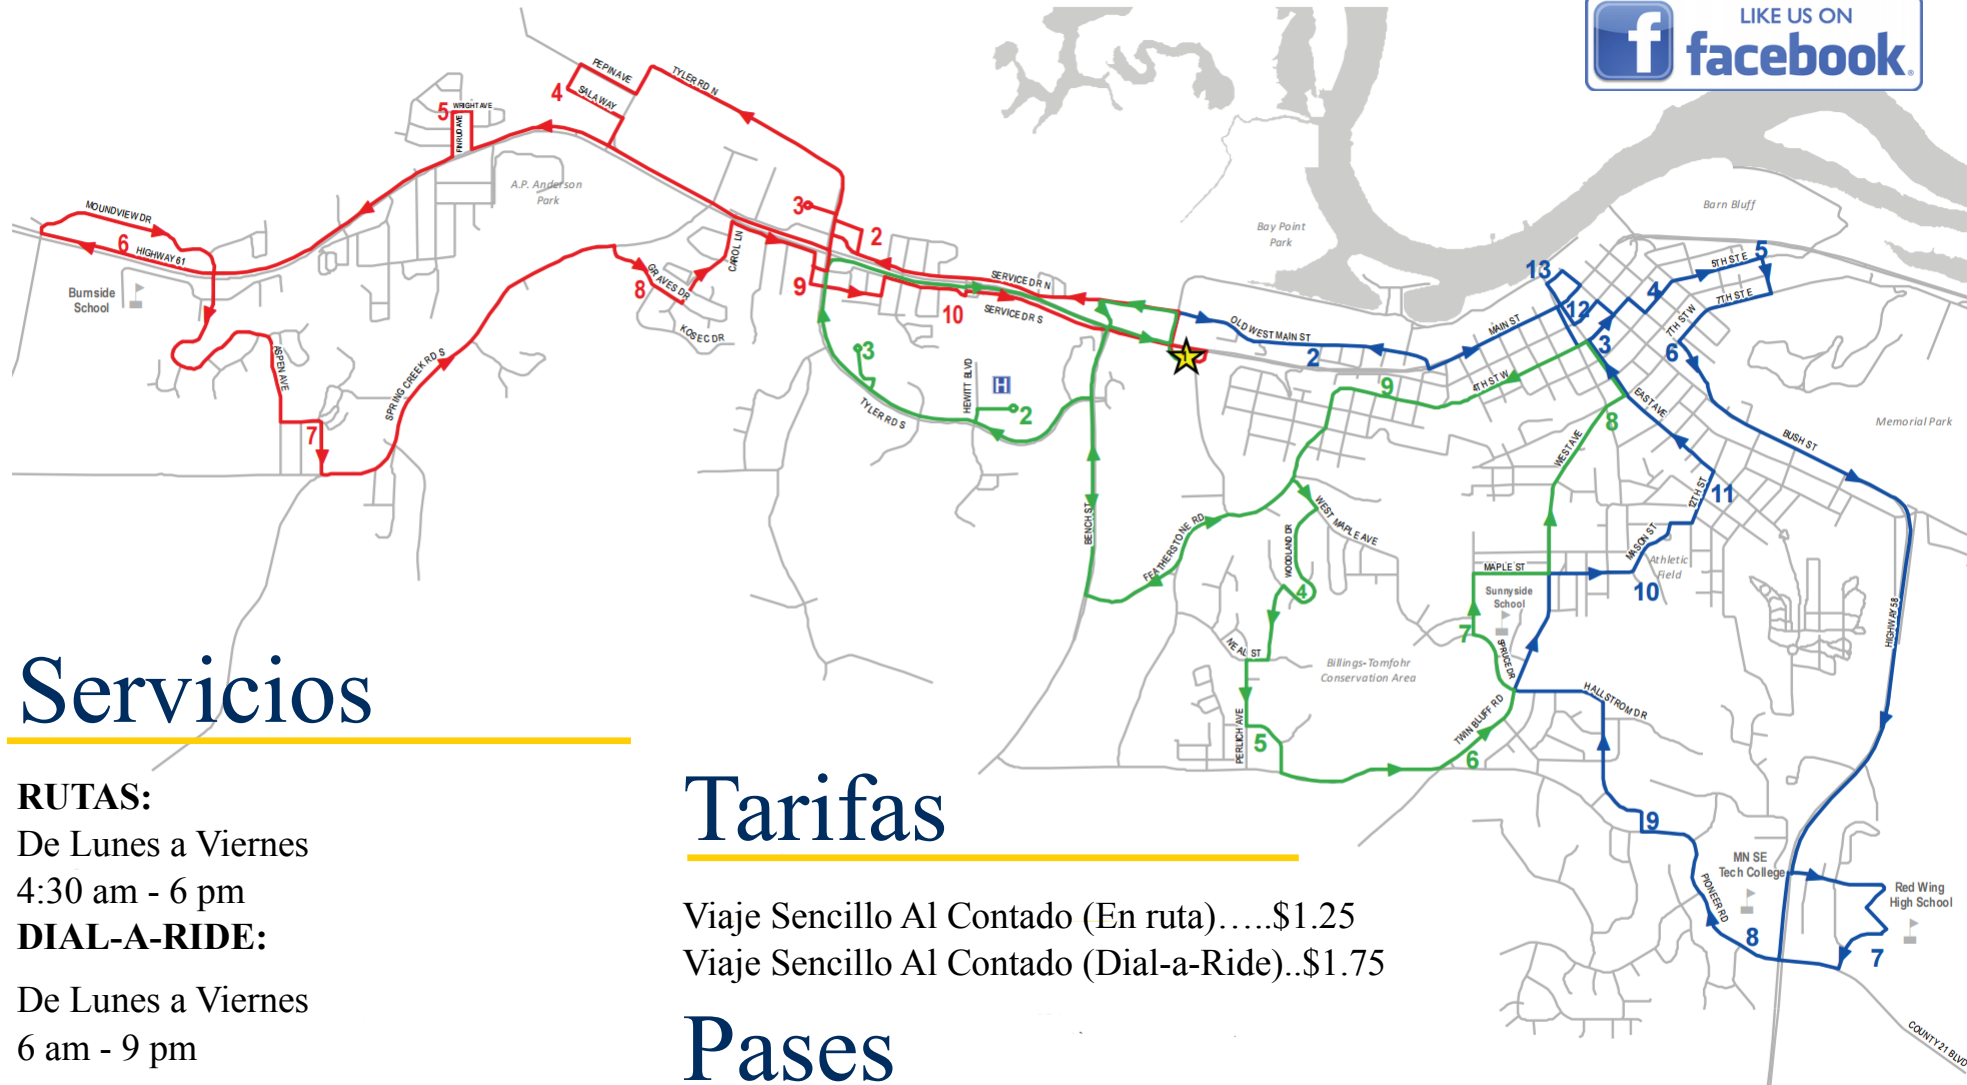

Red Wing Ruta Roja

1. Transfer Station	4:30	5:15	6:00	6:45	7:30	8:15	9:00	9:45	10:30	11:15	12:00	12:45	1:30	2:15	3:00	3:45	4:30	5:15
2. Target (Salida)	-	-	-	-	-	-	9:03	9:48	10:33	11:18	12:03	12:48	1:33	-	-	4:33	5:18	-
3. JC Penny (Salida)	-	-	-	6:49	7:34	8:19	9:04	9:49	10:34	11:19	12:04	12:49	1:34	2:19	3:04	3:49	4:34	5:19
4. ProAct (Salida)	-	-	-	6:51	7:36	8:21	-	-	-	-	-	12:51	-	2:21	3:06	-	-	-
5. Finrud & Wright	4:39	5:24	6:09	6:54	7:39	-	9:09	9:54	10:39	11:24	12:09	12:54	1:39	2:24	3:09	3:54	4:39	5:24
6. BIC	4:41	5:26	6:11	6:56	7:41	8:26	9:11	9:56	10:41	11:26	12:11	12:56	1:41	2:26	3:11	3:56	4:41	5:26
7. Grandview	4:46	5:31	6:16	7:01	7:46	8:31	9:16	10:01	10:46	11:31	12:16	1:01	1:46	2:31	3:16	4:01	4:46	5:31
8. Kosec & Graves	4:50	5:35	6:20	7:05	7:50	8:35	9:20	10:05	10:50	11:35	12:20	1:05	1:50	2:35	3:20	4:05	4:50	5:35
9. Econo West	4:55	5:40	6:25	7:10	7:55	8:40	9:25	10:10	10:55	11:40	12:25	1:10	1:55	2:40	3:25	4:10	4:55	5:40
4. ProAct (Llegada)	-	-	-	-	-	-	10:14	-	-	11:44	-	1:14	1:59	2:44	-	-	-	-
2. Target (Llegada)	-	-	-	-	-	-	9:28	-	10:58	-	12:28	-	-	-	-	-	4:58	5:43
3. JC Penny (Llegada)	4:59	5:44	6:29	7:14	7:59	8:44	9:29	-	10:59	-	12:29	-	-	-	3:29	4:14	4:59	5:44
10. Merchants Bank	5:04	5:49	6:34	7:19	8:04	8:49	9:34	10:21	11:04	11:51	12:34	1:21	2:06	2:51	3:34	4:19	5:04	5:49
1. Transfer Station	5:10	5:55	6:40	7:25	8:10	8:55	9:40	10:25	11:10	11:55	12:40	1:25	2:10	2:55	3:40	4:25	5:10	5:55

Servicios

RUTAS:

De Lunes a Viernes

4:30 am - 6 pm

DIAL-A-RIDE:

De Lunes a Viernes

6 am - 9 pm

Sabado y Domingo