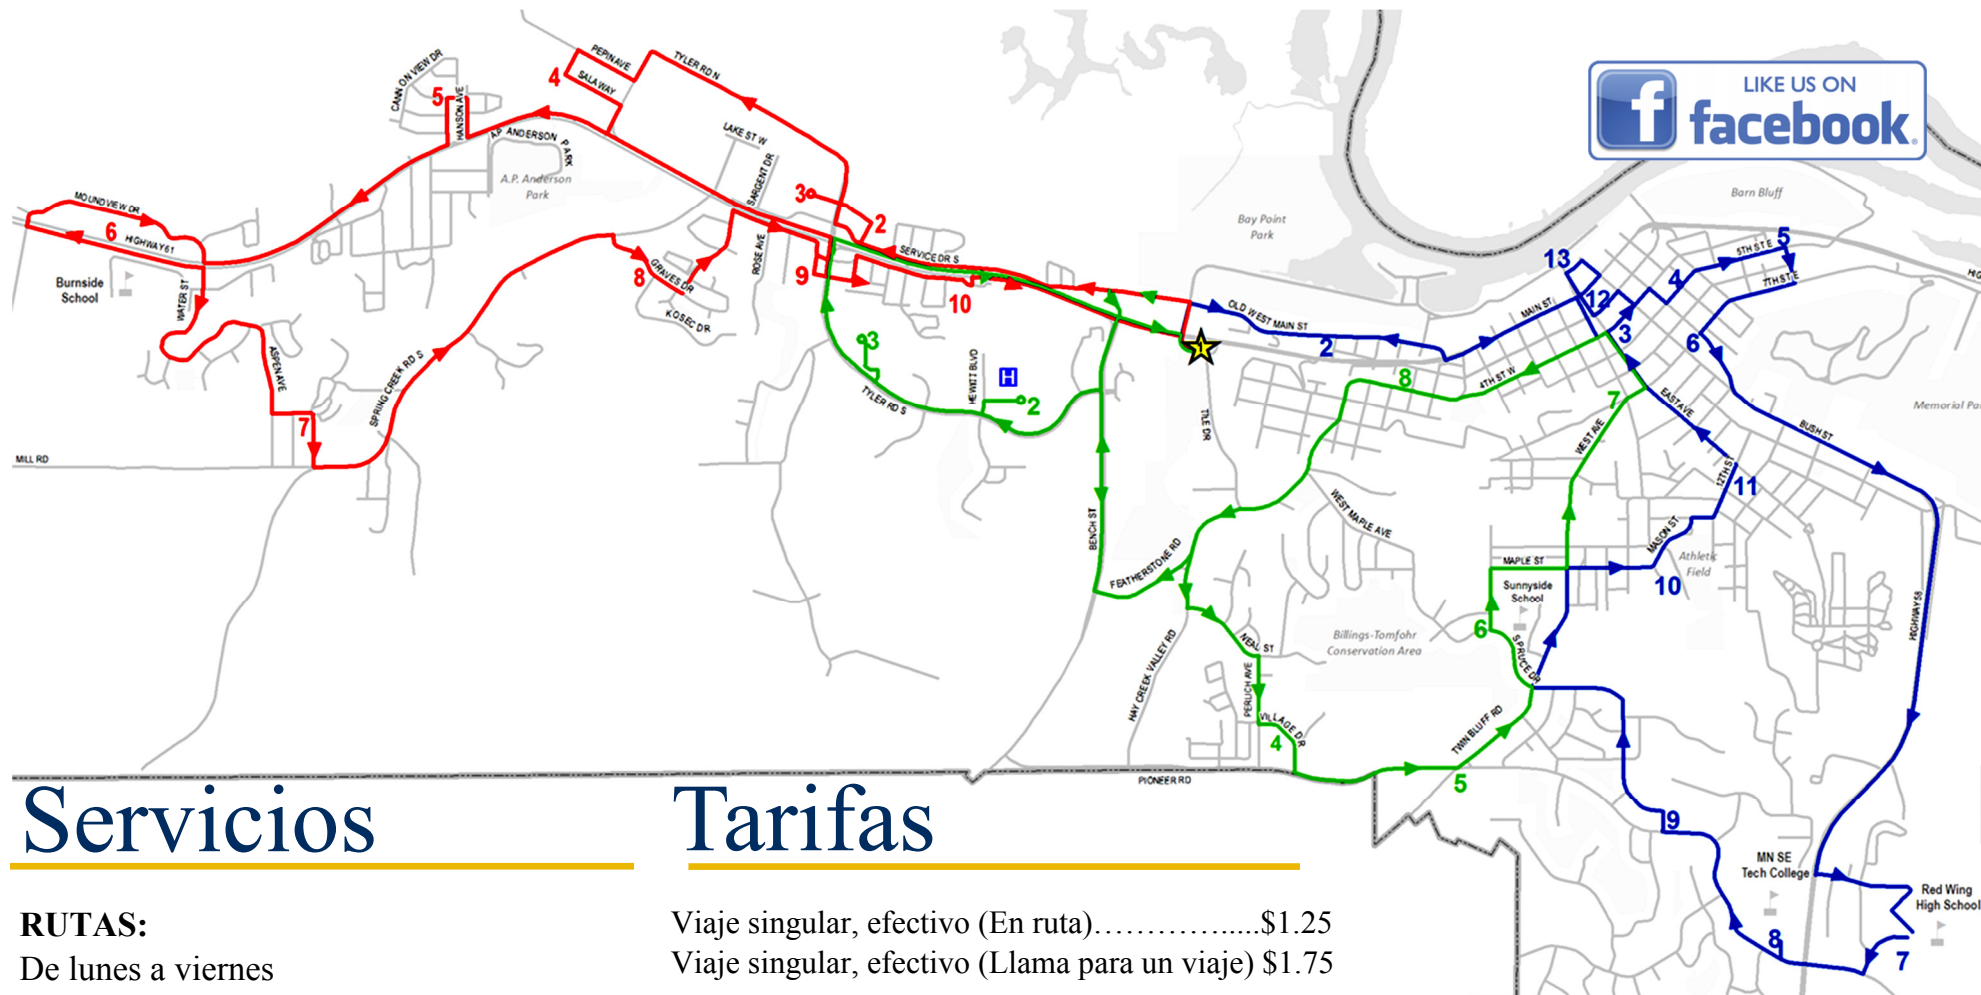

Red Wing ruta roja

1. Transfer Station	4:30	5:15	6:00	6:45	7:30	8:15	9:00	9:45	10:30	11:15	12:00	12:45	1:30	2:15	3:00	3:45	4:30	5:15
2. Target (Salida)	-	-	-	-	-	-	9:03	9:48	10:33	11:18	12:03	12:48	1:33	-	-	4:33	5:18	-
3. JC Penny (Salida)	-	-	-	6:49	7:34	8:19	9:04	9:49	10:34	11:19	12:04	12:49	1:34	2:19	3:04	3:49	4:34	5:19
4. ProAct (Salida)	-	-	-	6:51	7:36	8:21	-	-	-	-	-	12:51	-	2:21	3:06	-	-	-
5. Finrud & Wright	4:39	5:24	6:09	6:54	7:39	-	9:09	9:54	10:39	11:24	12:09	12:54	1:39	2:24	3:09	3:54	4:39	5:24
6. BIC	4:41	5:26	6:11	6:56	7:41	8:26	9:11	9:56	10:41	11:26	12:11	12:56	1:41	2:26	3:11	3:56	4:41	5:26
7. Grandview	4:46	5:31	6:16	7:01	7:46	8:31	9:16	10:01	10:46	11:31	12:16	1:01	1:46	2:31	3:16	4:01	4:46	5:31
8. Kosec & Graves	4:50	5:35	6:20	7:05	7:50	8:35	9:20	10:05	10:50	11:35	12:20	1:05	1:50	2:35	3:20	4:05	4:50	5:35
9. Econo West	4:55	5:40	6:25	7:10	7:55	8:40	9:25	10:10	10:55	11:40	12:25	1:10	1:55	2:40	3:25	4:10	4:55	5:40
4. ProAct (Llegada)	-	-	-	-	-	-	10:14	-	-	11:44	-	1:14	1:59	2:44	-	-	-	-
2. Target (Llegada)	-	-	-	-	-	-	9:28	-	10:58	-	12:28	-	-	-	-	-	4:58	5:43
3. JC Penny (Llegada)	4:59	5:44	6:29	7:14	7:59	8:44	9:29	-	10:59	-	12:29	-	-	-	3:29	4:14	4:59	5:44
10. Merchants Bank	5:04	5:49	6:34	7:19	8:04	8:49	9:34	10:21	11:04	11:51	12:34	1:21	2:06	2:51	3:34	4:19	5:04	5:49
1. Transfer Station	5:10	5:55	6:40	7:25	8:10	8:55	9:40	10:25	11:10	11:55	12:40	1:25	2:10	2:55	3:40	4:25	5:10	5:55

Servicios

RUTAS:

De lunes a viernes
4:30 am - 6 pm

DIAL-A-RIDE:

De lunes a viernes
6 am - 9 pm

Sábado y domingo
7 am - 5 pm

OPERADOR:

De lunes a viernes
4:30 am - 9 pm