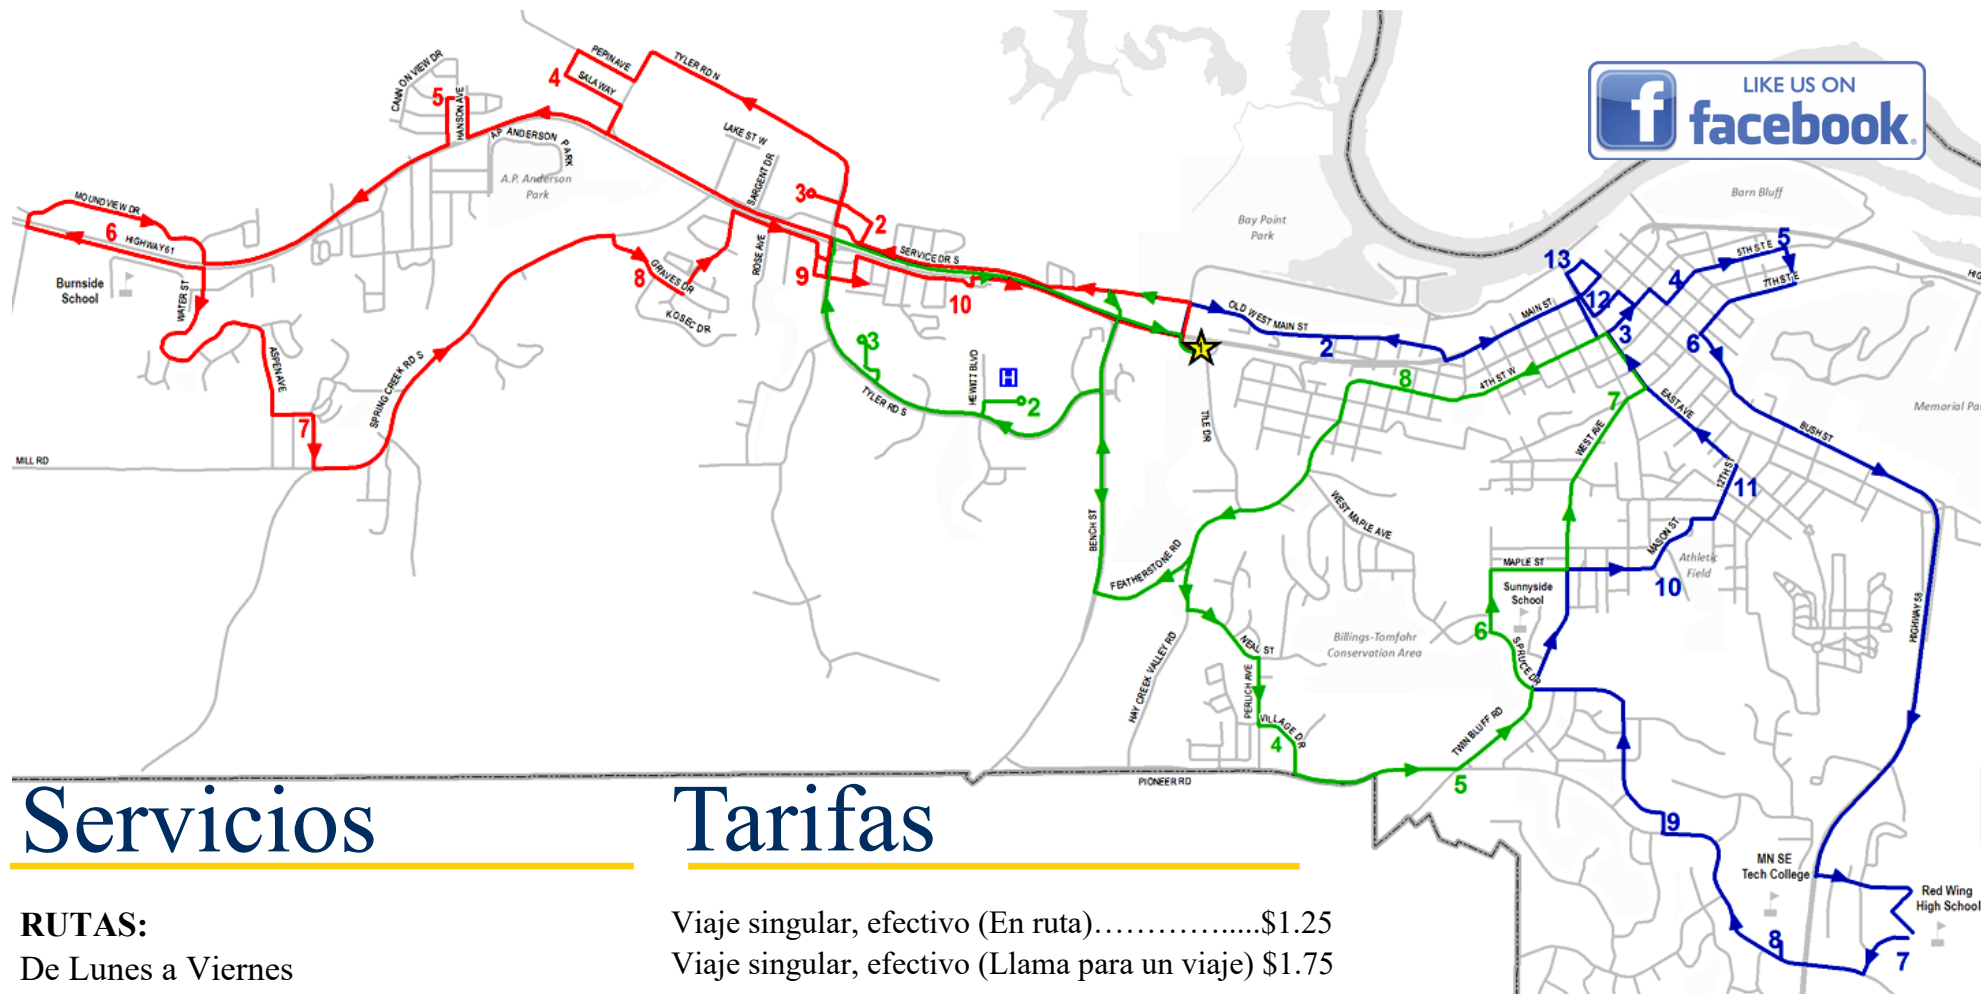

Información *adicional*

- Cada autobús es accesible para personas discapacitados
- Sugerimos un aviso de 24 horas de anticipación si necesita la plataforma de levantamiento de silla de ruedas
- Acompañantes de la persona discapacitada viajan gratis
- Es recomendable comprar fichas o pases
- Los choferes NO dan cambio
- Se requiere los pasajeros paguen su pasaje ANTES del viaje y si no se presenta a la hora designada sin avisar, se le cobrará
- Niños menores de 2 años viajan gratis con un adulto. Sólo un niño por adulto
- Desviaciones de ruta disponibles a la petición del pasajero
- No hay costo por transferencia inmediata a otra ruta en paradas designadas
- Los autobuses NO entran en áreas de casas móviles, complejos de apartamentos o comunidades privadas de viviendas
- No se permiten bebidas, comida, ni fumar en los autobuses
- Servicio de parada a parada
- Por favor entienda que el tráfico y las condiciones del tiempo pueden retrasar los autobuses

Servicios

RUTAS:

De Lunes a Viernes
6:00 am - 6:00 pm

DIAL-A-RIDE:

De Lunes a Viernes
4:30 am - 9:00 pm

Sábado y Domingo
7:00 am - 5:00 pm

OPERADOR:

De Lunes a Viernes
5:00 am - 7:00 pm

Sábado

7:30 am - 4:00 pm

Domingo

Cerrado

Encuétranos
en YouTube!

Tarifas

Viaje singular, efectivo (En ruta).....$1.25

Viaje singular, efectivo (Llama para un viaje) $1.75

Pases/fichas

Pase Mensual (Sólo en rutas).....$31-$38

Pase mensual escolar para estudiantes
(sólo en rutas).....$20

Fichas son disponibles en cualquier cantidad

Los pases se compran en: El departamento
de desarrollo comunitario, Runnings,
Walmart, y Public Works

No hay servicio

Los días festivos

ANO NUEVO
DOMINGO DE PASCUA
DIA CONMEMORATIVE
4 DE JULIO
DIA LABORAL
ACCION DE GRACIAS Y EL VIERNES DESPUÉS
NOCHEBUENA Y DIA DE NAVIDAD
VISPERA DE ANO NUEVO