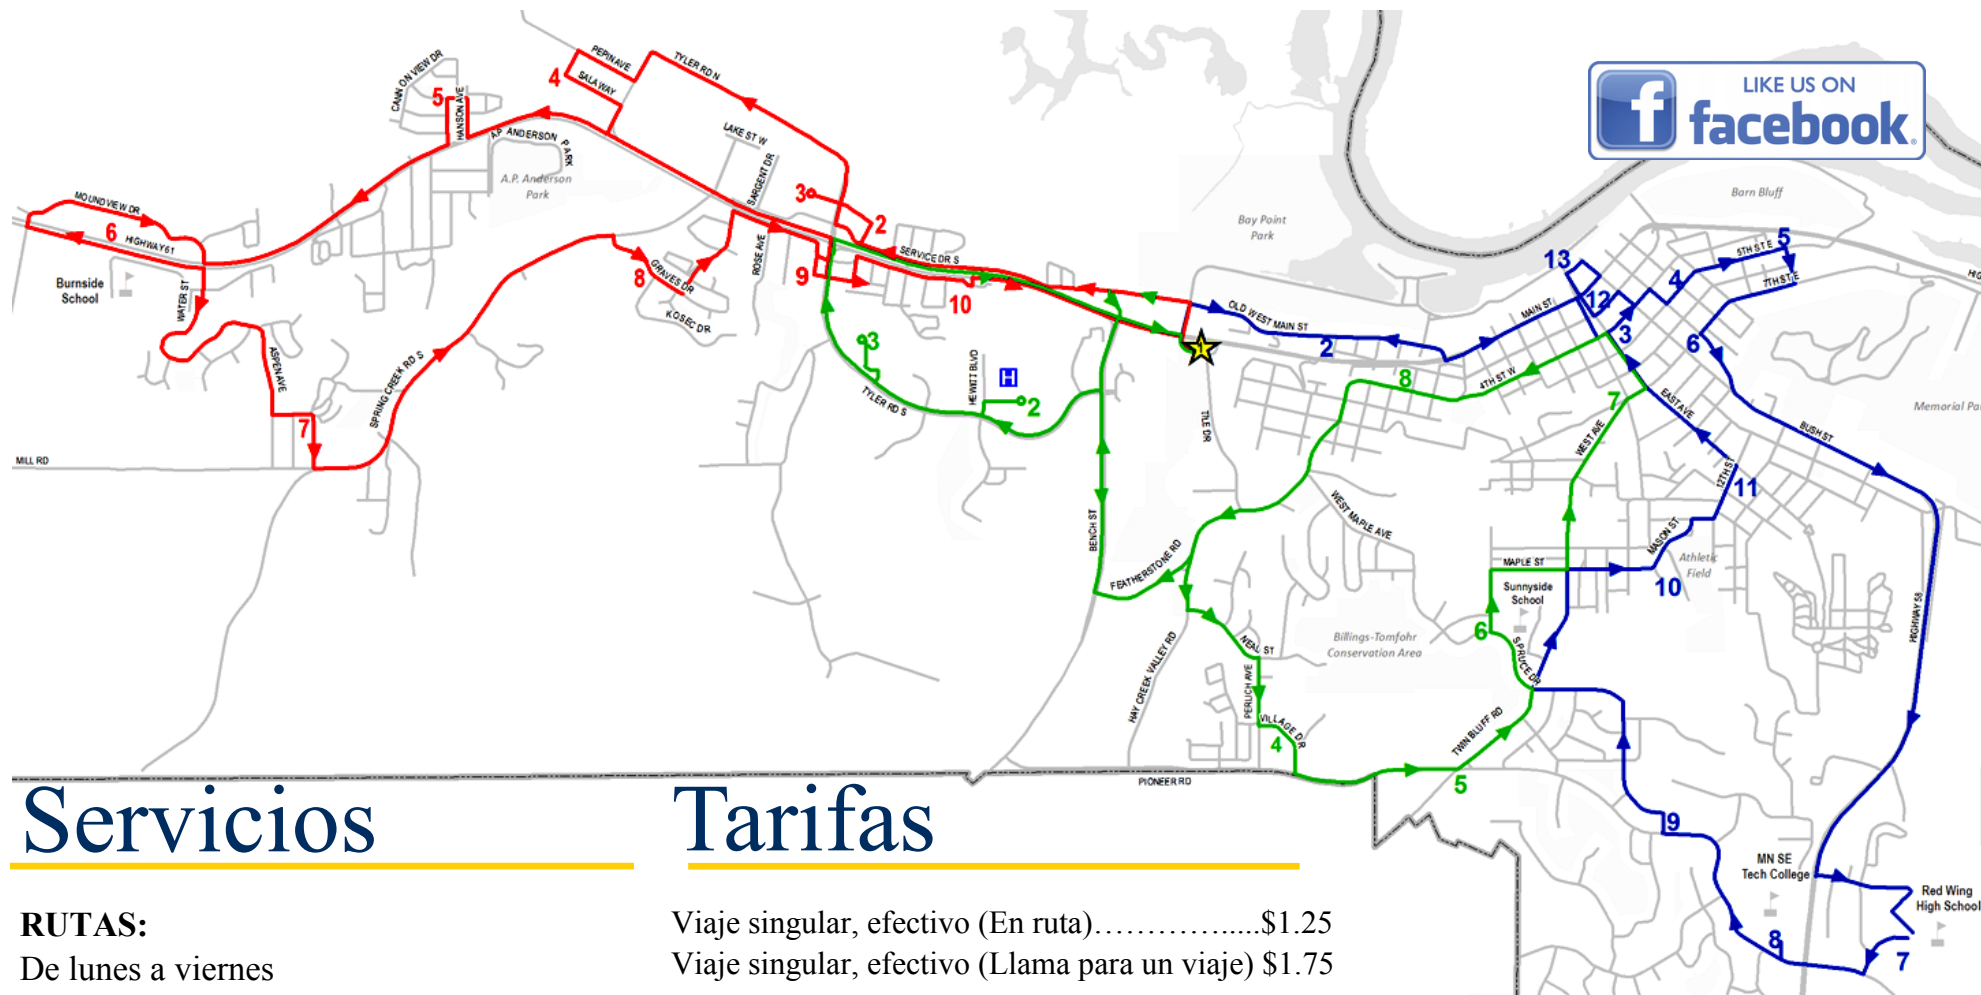

Información *adicional*

- Cada autobús es accesible para personas discapacitados
- Sugerimos un aviso de 24 horas de anticipación si necesita la plataforma de levantamiento de silla de ruedas
- Acompañantes de la persona discapacitada viajan gratis
- Es recomendable comprar fichas o pases
- Los choferes NO dan cambio
- Se requiere los pasajeros paguen su pasaje ANTES del viaje y si no se presenta a la hora designada sin avisar, se le cobrará
- Niños menores de 2 años viajan gratis con un adulto. Sólo un niño por adulto
- Desviaciones de ruta disponibles a la petición del pasajero
- No hay costo por transferencia inmediata a otra ruta en paradas designadas
- Los autobuses NO entran en áreas de casas móviles, complejos de apartamentos o comunidades privadas de viviendas
- No se permiten bebidas, comida, ni fumar en los autobuses
- Servicio de parada a parada
- Por favor entienda que el tráfico y las condiciones del tiempo pueden retrasar los autobuses

Servicios

RUTAS:

De lunes a viernes
6 am - 6 pm

DIAL-A-RIDE:

De lunes a viernes
4:30 am - 9 pm

Sábado y domingo
7 am - 5 pm

OPERADOR:

De lunes a viernes
4:30 am - 9 pm

Sábado

7 am - 4:30 pm

Domingo

7 am - 4:30 pm

Encuétranos
en YouTube!

Tarifas

Viaje singular, efectivo (En ruta).....$1.25

Viaje singular, efectivo (Llama para un viaje) $1.75

Pases/fichas

Pase Mensual (Sólo en rutas).....$31-$38

Pase mensual escolar para estudiantes
(sólo en rutas).....$10

Fichas son disponibles en cualquier cantidad

Los pases se compran en: El departamento
de desarrollo comunitario, Walmart, y
Public Works

No hay servicio

Los días festivos

AÑO NUEVO
DOMINGO DE PASCUA
MEMORIAL DAY
EL 4 DE JULIO
DÍA DEL TRABAJO
EL DÍA DE GRACIAS (NI EL VIERNES SI-
GUIENTE)
NAVIDAD